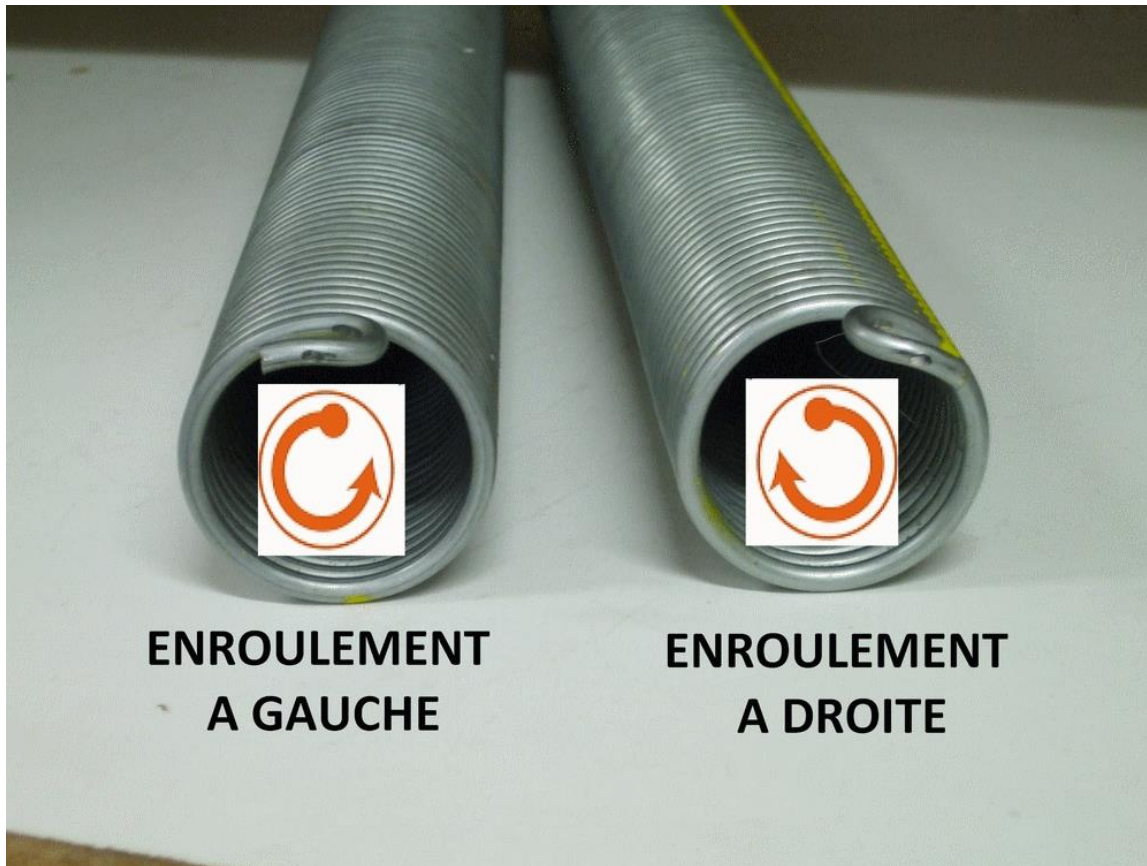

**ENROULEMENT
A GAUCHE**

**ENROULEMENT
A DROITE**