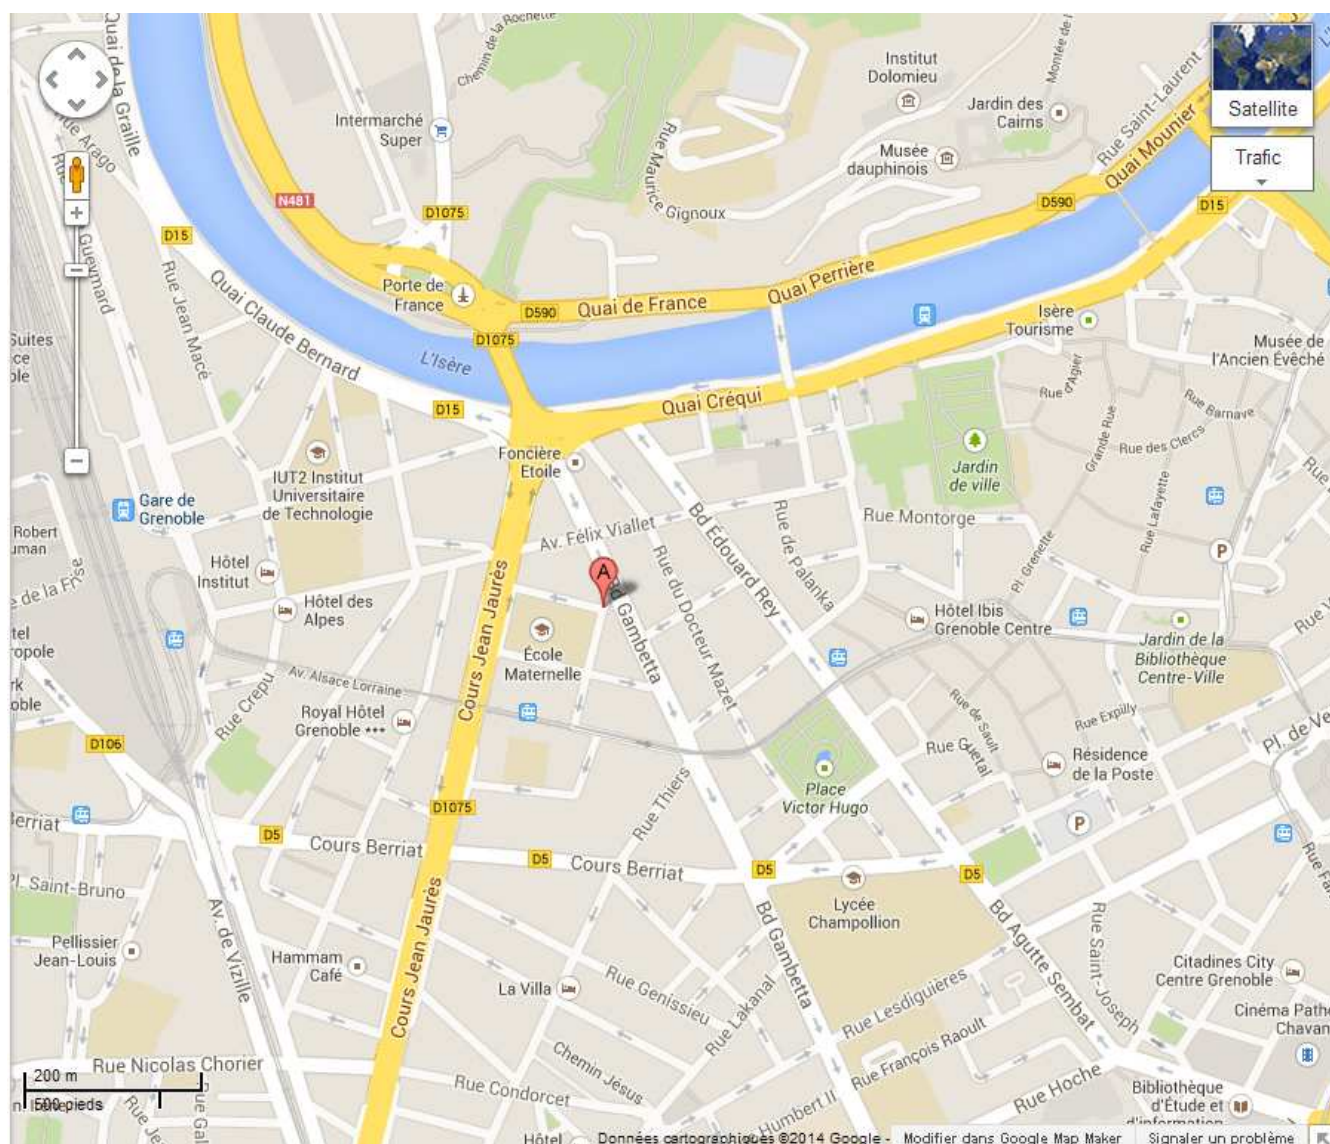

PLAN D'ACCES AU CABINET

**SCP H      MARCE – Emilie de LA PORTE des VAUX
Avocats Associ  s**
2 rue Mar  chal Dode - 38000 GRENOBLE
T  l : 04 76 47 76 17 - Fax : 04 76 47 74 36
marce.delaporte.avocats@orange.fr

Pi  tons :

Tram ligne A ou B arr  t Alsace Lorraine puis revenir sur vos pas, passer devant la boutique « Damart » puis tourner dans la rue    gauche qui est la rue Jay et ensuite deuxi  me rue    gauche. Vous   tes arriv  s rue Mar  chal Dode.

Voiture :

- Parking souterrain Philippeville (   340 m  tres du cabinet)
- Places de stationnement Boulevard Gambetta ou aux alentours

PHOTOS DU 2 RUE MARECHAL DODE