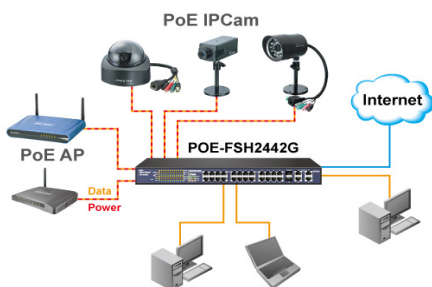

Support Gigabit

Tous les postes disposent d'une interface Gigabit vous permettant de bénéficier au maximum de la performance de votre réseau informatique.

Support Bluetooth via le port USB.

La gamme offre des portails de connexion Bluetooth USB avec écouteurs Bluetooth pour être utilisé librement dans votre environnement de travail. **Mains-libre à distance** allie la commodité et le confort.

L'alimentation électrique par câble Ethernet (PoE)

Technologie permettant d'alimenter électriquement différents équipements de communication directement par le réseau informatique.

* T42G - T46G - T48G

OPÉRATEL